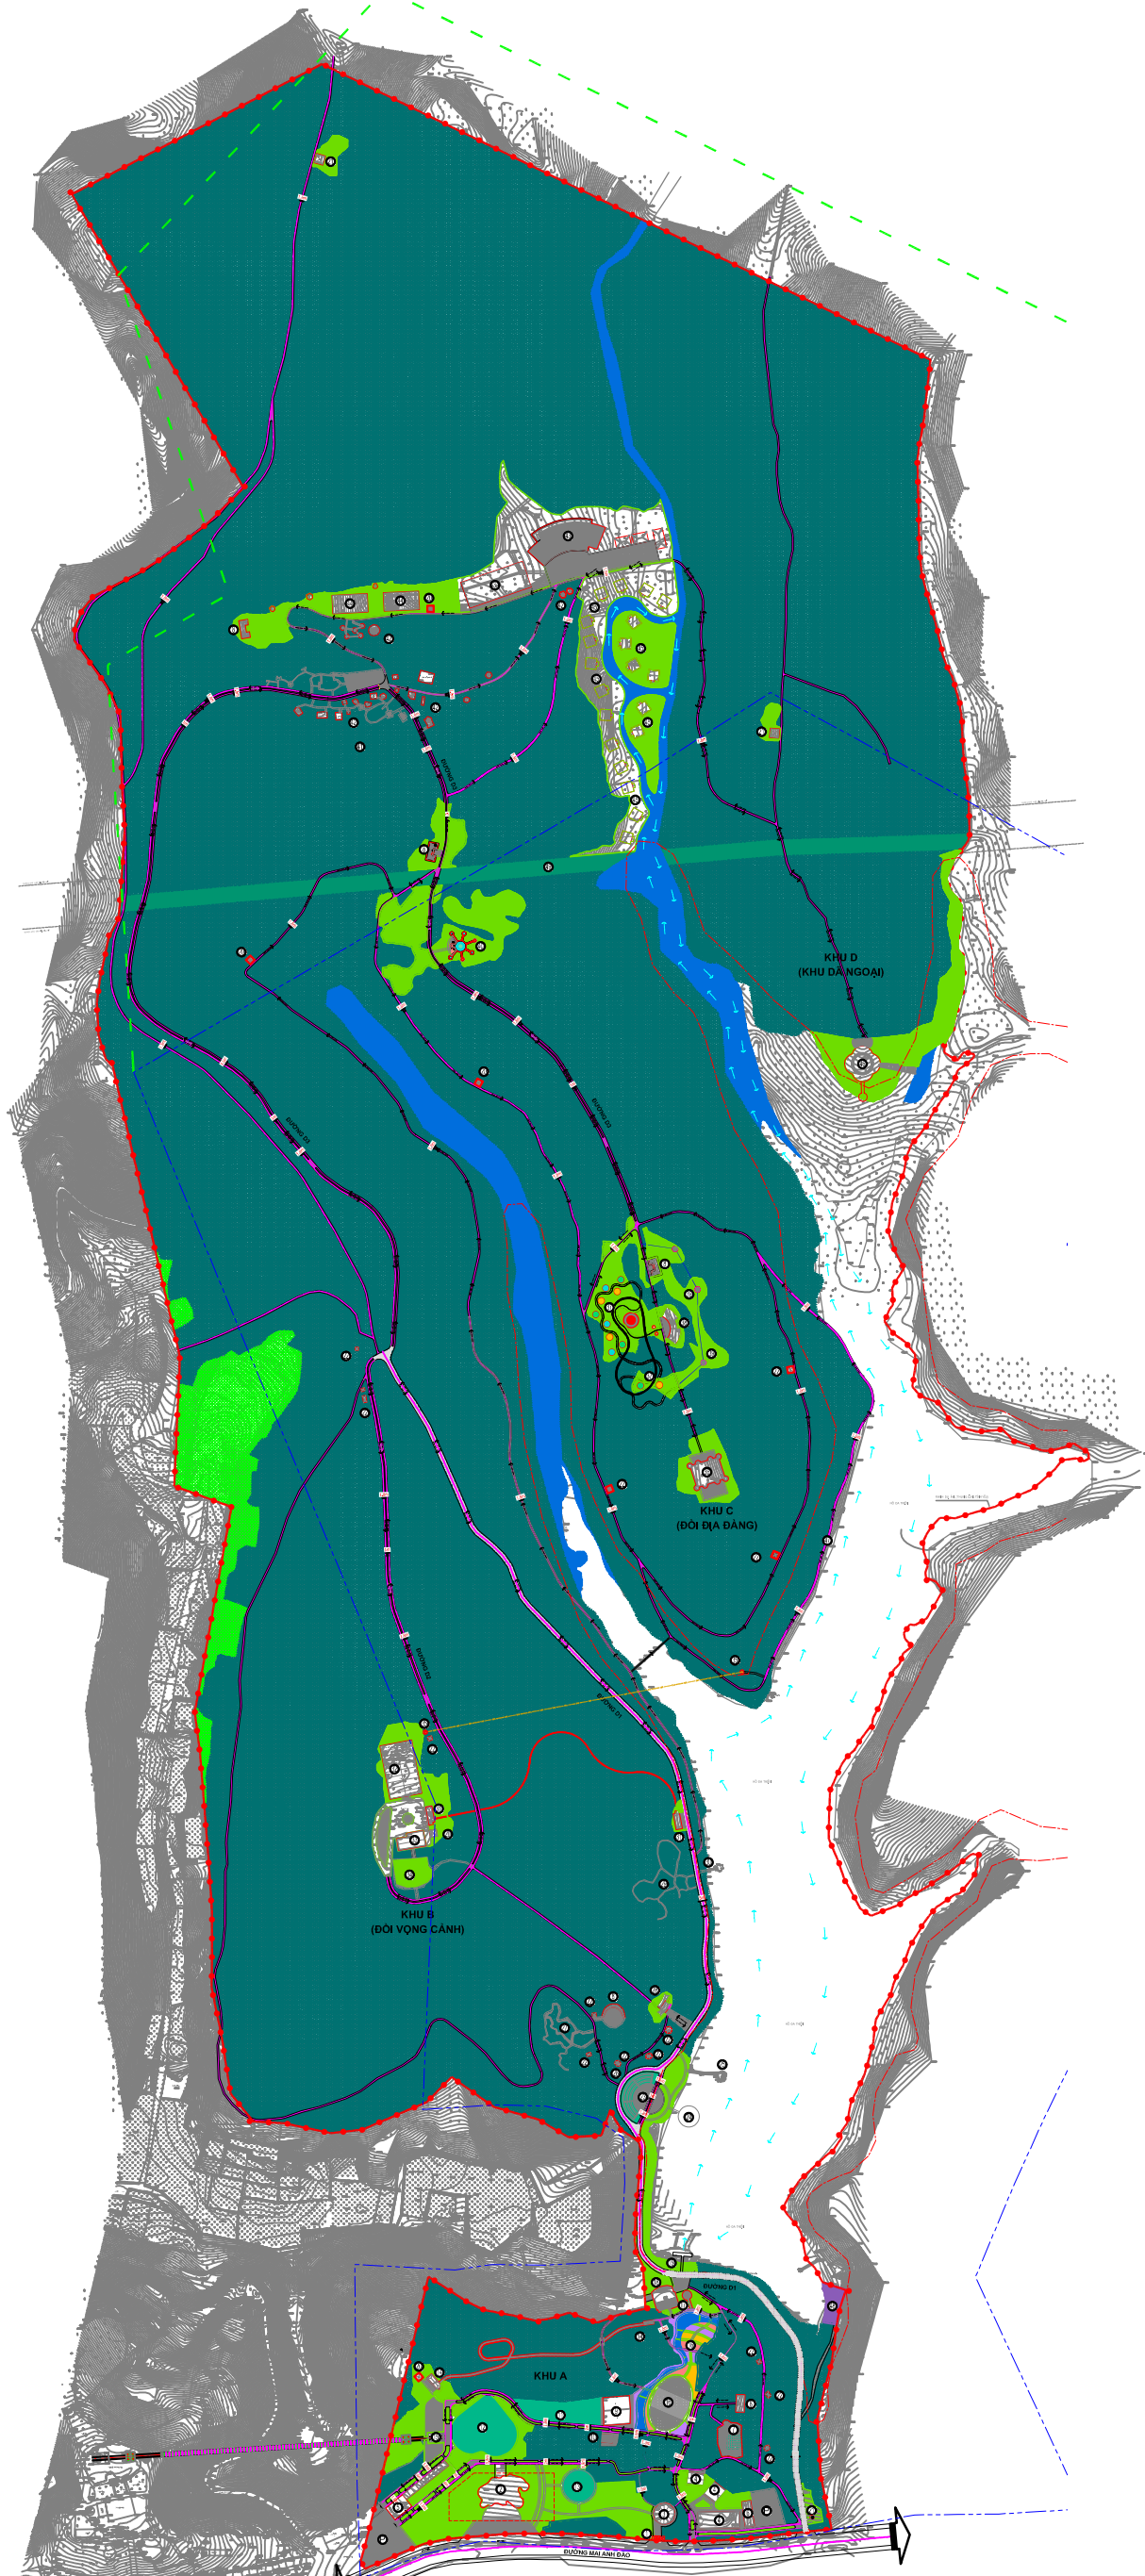

PHƯỜNG 8, THÀNH PHỐ ĐÀ LẠT, TỈNH LÂM ĐỒNG
 ĐIỀU CHỈNH QUY HOẠCH TỔNG MẶT BẰNG DỰ ÁN KHU DU LỊCH THUNG LŨNG TÌNH YÊU
 BẢN ĐỒ ĐỊNH HƯỚNG TỔ CHỨC KHÔNG GIAN, KIẾN TRÚC, CẢNH QUAN

KÝ HIỆU

- RANH QUY HOẠCH
- - - RANH BẢO VỆ KHU VỰC 1
- - - RANH BẢO VỆ KHU VỰC 2
- - - RANH BẢO VỆ KHU VỰC 3
- CHỈ GIỚI XÂY DỰNG

GHI CHÚ
 (CÔNG TRÌNH KIẾN TRÚC
 CHỈ MANG TÍNH MINH HỌA)

- 30 TRÒ CHƠI HÀNH TRÌNH TRÊN CAO
- 40 NHÀ HÀNG TRÊN CÂY
- 41 KHU TRÒ CHƠI LIÊN HOÀN, CẨM TRẠI
- 42 TIÊU CẢNH 30 KỶ QUAN
- 43 KHU CƯỜI NGỰA
- 39 VƯỜN ÁNH SÁNG
- 44 NHÀ KÍNH + VƯỜN ƯƠM
- 45 LÃNG CHÂU ÂU
- 46 BIỂU TƯỢNG NỮ THẦN TÌNH YÊU
- 47 CON ĐƯỜNG GỖ QUANH KHU ĐỒI ĐỊA ĐÀNG
- 48 NHÀ MÁY NƯỚC
- 49 HÀNH LANG AN TOÀN ĐIỆN
- 50 BÃI ĐỖ XE
- TUYẾN THAM QUAN ĐƯỜNG BỘ
- TUYẾN THAM QUAN ĐƯỜNG THỦY

GHI CHÚ
 (CÔNG TRÌNH KIẾN TRÚC
 CHỈ MANG TÍNH MINH HỌA)

- 1 CÔNG CHÀO
- 2 KHU INDOOR GAMES
- 3 NHÀ ĐIỀU HÀNH KHU A
- 4 KHU FOOD COURT
- 5 KHU ĐIỀU HÀNH TRUNG TÂM
- 6 NHÀ ĂN + GARAGE XE
- 7 TIÊU CẢNH BÀN CỜ
- 8 NHÀ VỆ SINH CÔNG CỘNG
- 9 KHU TRƯNG BÀY TƯỢNG SÁP
- 10 KHU GAME THỰC TẾ ÁO 9D
- 11 KHU VUI CHƠI TRẺ EM
- 12 TIÊU CẢNH MÈ CUNG TÌNH YÊU
- 13 TIÊU CẢNH SẮC XUÂN
- 14 KHU MĂNG TRƯỢT KÍNH
- 15 KHU CẦU ĐÁY KÍNH
- 16 QUẢNG TRƯỜNG LỚN + THÁC NƯỚC NHÂN TẠO
- 17 CẦU KÍNH
- 18 CÀ PHÊ BẾN THUYỀN
- 19 BẾN THUYỀN
- 20 CHỖ NGHỈ KẾT HỢP NHÀ VỆ SINH
- 21 CHỖ BẢO VỆ
- 22 CHỖ NGHỈ/TƯỢNG
- 23 SÂN KHẤU NGOÀI TRỜI
- 24 SÂN KHẤU NỘI + TRÌNH DIỄN NHẠC NƯỚC
- 25 CẦU TÌNH YÊU
- 26 TIÊU CẢNH VƯỜN HẠC
- 27 TIÊU CẢNH TÌNH YÊU VĨNH CỬU
- 28 NHÀ ĐIỀU HÀNH KHU B
- 29 TIÊU CẢNH PHỒ HOA
- 30 VỌNG NGHUYỆT LÂU
- 31 KHU TÀU LƯỢN
- 32 NHÀ HÀNG LỚN
- 33 NHÀ TRƯNG BÀY ĐÁ QUỲ
- 34 TIÊU CẢNH VƯỜN NHẬT
- 35 TRẠM CHỖ ZIPLINE
- 36 LẦU ĐÀI TÌNH YÊU
- 37 LÃNG XỈ TRUM
- 38 NHÀ ĐIỀU HÀNH KHU C